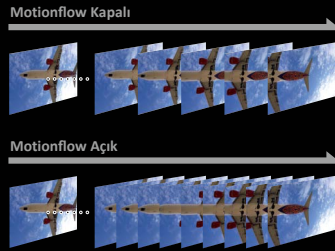

Ana Özellikler

SONY'nin gelişmiş görüntüleme teknolojileri, inanılmaz derecede sürükleyici bir görsel deneyim sağlamak için bir araya geliyor.

Crystal LED'ler için X1™

Yeni Crystal LED serisi, SONY'nin BRAVIA TV serisinde övülen sinyal işleme teknolojisini yanı sıra, öncü Crystal LED'imiz için geliştirilen en son LED kontrol teknolojisini içeren yüksek performanslı görüntü kalitesi işlemcimiz "X1™ Crystal LED" ile donatılmıştır.

Kapalı

Motionflow teknolojisi, hızlı hareket eden görüntülerin yeniden ve düzgün üretimi için hareket bulanıklığını azaltır.

Reality Creation teknolojisi, özel veritabanı türü işlemeyle yakından görüntülendiğinde bile, ince ayrıntılı görüntüler için düşük çözünürlüklü giriş sinyallerini yükseltir.