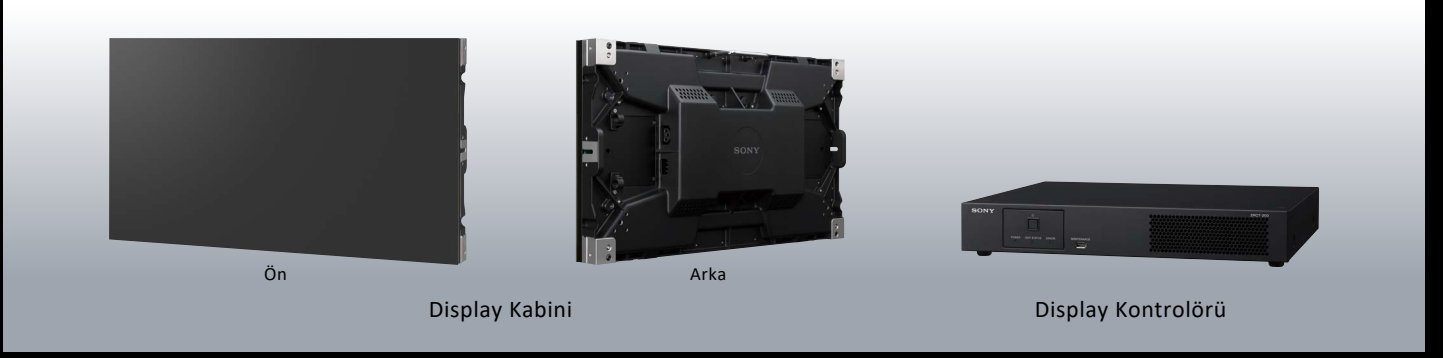

Ön

Arka

Display Kabini

Display Kontrolörü

Spesifikasyonlar

Not: Teknik özellikler değişebilir

B-serisi Display Kabinleri

Özellikler	ZRD-B12A	ZRD-B15A
Piksel Aralığı	1.26 mm	1.58 mm
Yüzey	Yansıma Önleyici Kaplama	
Çözünürlük (G x Y)	480 x 270	384 x 216
Parlaklık (Maks.)	1,800 cd/m²	TBD
Kontrast Oranı (0 lx)	1.000.000: 1'den fazla	
Bit Derinliği	22 bit Dahili İşlem	
Kare Hızı	120 fps'ye kadar (TBD)	
Sinyal Arayüzü	1 giriş 1 çıkış (2 x RJ45)	
Güç Gereksinimleri	AC100-240 V, 50 / 60 Hz	
Güç Tüketimi (Maks.)	180 W (Metrekare başına: 866 W) (TBD)	
Güç Tüketimi (Ort.)	90 W (Metrekare başına: 433 W) (TBD)	
Boyutlar (G x Y x D)	608 x 342 x 76 mm	
Ağırlık	10 kg altı (Metrekare: 48 kg altı) (TBD)	
Uygulama Alanı	Kapalı Alanlar	

Display Kontrolörü

Özellikler	ZRCT-300
Display Kabinleri için Maks. Kontrol Sayısı	ZRD-B12A: 64 ZRD-B15A: 100
Maksimum Giriş Çözünürlüğü (G x Y)	3840 x 2160
Maksimum Giriş Kare Hızı	120 fps
Çoklu Denetleyici Bağlantısı	Evet
Kontrolörün Maksimum Bağlantı Sayısı	20
Video Girişi	HDMI2.0 x 2, DisplayPort (DP1.2) x 2
Kabinet Çıkışı	RJ45 x 12
Kontrol	RJ45 (ethernet) x 1, USB x 1
Fan Gürültüsü	27 dBA - 32 dBA (27 dBA@25°C, 32 dBA@35°C)
Çalışma Sıcaklığı	0 - 35°C
Depolama Sıcaklığı	-20°C - 60°C
Çalışma Nemi	20 - 80% (Yoğuşmasız)
Depolama Nemi	20 - 80% (Yoğuşmasız)
Güç Gereksinimleri	AC100 - 240V, 50 / 60 Hz
Güç Tüketimi (Maks.)	90 W (TBD)
Boyutlar (G x Y x D)	440 x 65 x 349 mm 17 3/8 x 2 5/8 x 13 3/4 in *1.5 U 19 - inch rack
Ağırlık	6.3 kg / 13 lb 14.2 oz

Giriş Sinyali

DisplayPort: Tek Giriş

Çözünürlük	Giriş kare hızı * 1	Renkli bit derinliği	Giriş rengi örnekleme
3840 x 2160**	60P/50P/30P/25P/24P	8/10 bit	RGB 4:4:4
1920 x 2160	120P**/100P**/60P/30P/25P/24P		
1920 x 1080	120P/100P/60P/50P/30P		

DisplayPort : Dual Giriş

Çözünürlük	Giriş kare hızı * 1	Renkli bit derinliği	Giriş rengi örnekleme
3840 x 2160**3	120P/100P	8/10 bit	RGB 4:4:4

* 1: 1.000 / 1.001 kare hızı da desteklenmektedir.

* 2: Yalnızca çoklu akış desteklenir.

HDMI

Çözünürlük	Giriş kare hızı * 1	Giriş bit derinliği	Giriş rengi örnekleme	
3840 x 2160	60P/50P	8 bit	RGB 4:4:4**/YCbCr 4:4:4**/YCbCr 4:2:0	
		10 bit	YCbCr 4:2:2 (TBD)	
		12 bit	YCbCr 4:2:2**	
	30P/25P/24P	12/10 bit	RGB 4:4:4**/YCbCr 4:4:4**	
		8 bit	RGB 4:4:4/YCbCr 4:4:4	
		12 bit	YCbCr 4:2:2	
1920 x 1080	60P/50P/30P/25P/24P	12/10/8 bit	RGB 4:4:4/YCbCr 4:4:4/YCbCr 4:2:2**3	
1280 x 720	60P/50P			
1024 x 768	60P			
800 x 600				
720 x 480				
720 x 576				50P
640 x 480	60P			

*1: 1.000 / 1.001 kare hızı ayrıca 60p / 30p / 24p için desteklenir.

*3: Yalnızca 12bit.